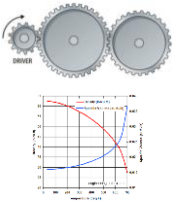

GARANZIA DI QUALITA'

Test normati secondo protocollo TÜV SÜD

1. Prove cicliche di resistenza
2. Prove di allungamento
3. Prove di funzionalità a condizioni estreme di temperatura da -20° a $+60^{\circ}$
4. Resistenza ai raggi UV in accordo alla normativa EN ISO 4892-3