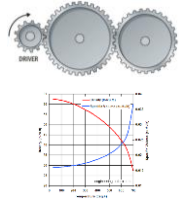

GARANZIA DI QUALITA'

Test interni

5. **Resistenza allo scoppio**
6. **Resistenza allo sfilamento dei raccordi dal tubo**
7. **Per informare il consumatore sulle caratteristiche tecniche del prodotto e sul suo utilizzo, è presente un manuale di istruzioni per l'uso, il montaggio, la manutenzione e la sicurezza**

Per conoscere le specifiche tecniche dei test non esitare a contattarci a infoyoyo@fitt.it